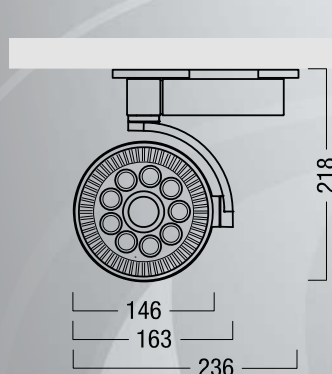

## Zumtobel DISCUS EVOLUTION

Новый светодиодный светильник для акцентного освещения.

Spot  
17-18

Flood  
27

Wideflood  
40°

Oval

### Основные параметры светильника:

- Пассивное охлаждение за счёт новейшей системы теплообмена
- Корпус из алюминиевого литья под давлением
- Цвет: чёрный матовый или белый матовый микроструктурный лак
- Упрощенная замена вторичной оптики
- Светильник поворачивается на 360° и наклоняется на 90°
- Свет без УФ- и ИК-спектра
- Срок службы: 50000 часов при 70% световом потоке
- Мощность светильника: 32Вт
- Цветовая температура: 3000 К (светодиод 830/930: тепло-белый) или 4000 К (светодиод 840: нейтрально-белый)
- Цветопередача: Ra 82 (светодиод 830/840) / Ra 92 (светодиод 930)
- Световой поток светильника: 1800–2400 Лм
- Светоотдача: 56-71 Лм/Вт
- Сетевое напряжение: 220 - 240 В /50/60 Гц
- Допускается настенный монтаж