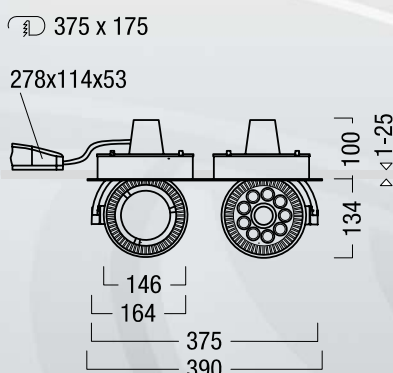

Zumtobel DISCUS EVOLUTION

Новый светодиодный светильник для акцентного освещения.

Spot
17-18